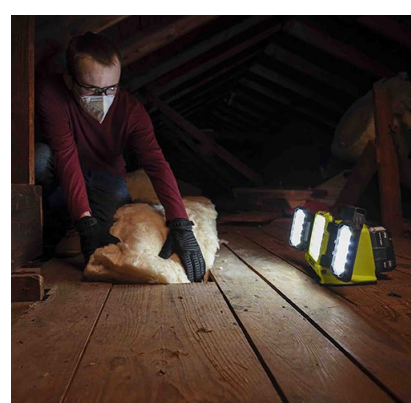

En savoir plus sur le triple panneau lumineux 18V ONE+™ RLP18-0

Retrouver Ryobi® sur les réseaux sociaux

À propos de Ryobi®

Ryobi® est un fabricant mondial d'outillage électroportatif et d'outils de jardin motorisés. Son engagement en faveur de l'innovation et de la qualité assoit sa position de leader sur le marché de l'outillage, du jardin et de l'aménagement de la maison, avec un portefeuille complet de gammes d'outils électroportatifs et d'accessoires.

L'environnement est au cœur de ses préoccupations. À travers des protocoles engagés les outils ONE+™ qui permettent de limiter le nombre de batteries. Au-delà du strict respect des normes antipollution actuelles dans la conception de ses produits, Ryobi® participe au respect de l'environnement en se conformant aux normes de sécurité européennes, reconnues parmi les plus sévères, comme les directives DEEE et RoHS.

Ryobi®
Le Grand Roissy - ZA du Gué - 35, rue de Guivry - 77990 Le Mesnil Amelot - Tél. : 01 60 94 69 70 - www.ryobitools.fr

www.ryobitools.fr

Besoin de plus d'informations ? Contactez-nous !

Angéliqua : angeliqua@c-commevous.com - Tél. : 01 45 31 20 83

Visuels et PDF disponibles sur : www.c-commevous.com