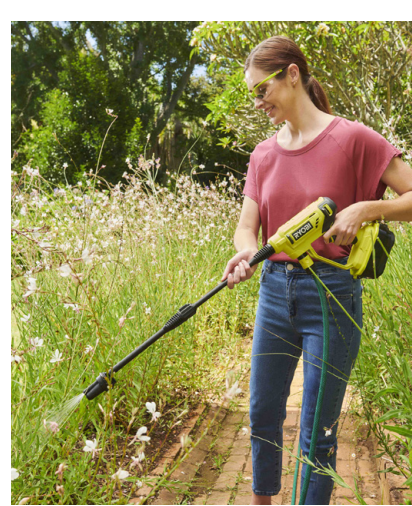

Nouveaux pistolets haute pression multifonctions RY18PW22A et RY18PW41A, 100 % polyvalents et 100 % nomades !

Grâce à leur buse 3-en-1 adaptée pour chaque application, ils passent rapidement de la fonction nettoyage à celle d'arrosage. La buse est équipée de trois types de jets modulables : jet rotatif, jet 15° et jet de rinçage.

Alliés du quotidien, ils sont puissants et polyvalents à l'extrême pour arroser les plantes, laver la voiture, un vélo ou un salon de jardin...

Utilisables en toutes circonstances, sans contrainte de fil électrique ni de point d'eau, ils sont alimentés selon 3 modes : soit en connectant directement le tuyau d'arrosage à l'outil et au robinet, soit via une zone d'approvisionnement d'eau douce non pressurisée, type bac de récupération d'eau ou rivière, à l'aide du kit de siphonnage de 6 m avec crépine et filtre intégrés, fournis avec l'outil, ou encore via l'adaptateur de bouteille 2 litres fourni.

Ils disposent d'une large gamme d'accessoires EZClean pour toujours plus de polyvalence (brosses, buse à détergent, poche à eau...).

Le pistolet haute pression RY18PW22A avec ses 22 bars et son débit de 182 l/h, offre jusqu'à 4 fois plus de puissance* qu'un tuyau d'arrosage classique.