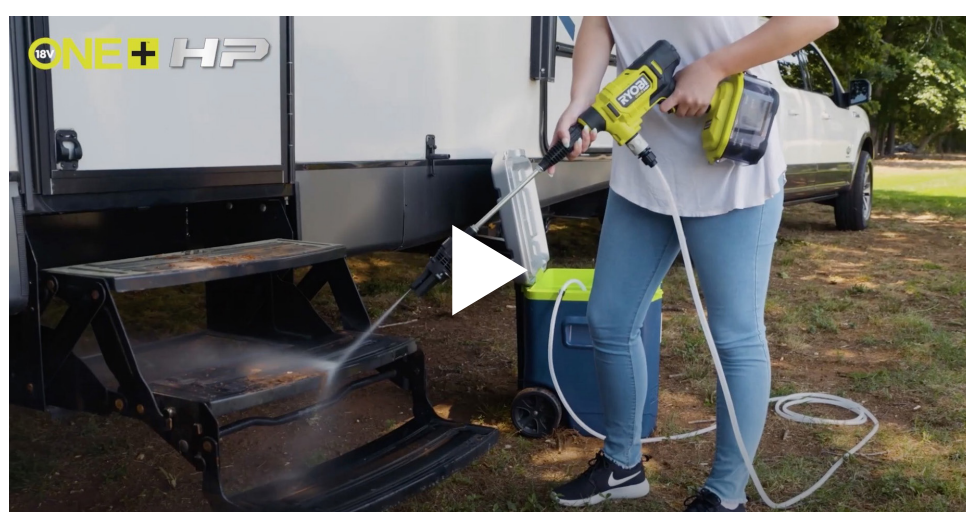

Retrouver Ryobi® sur les réseaux sociaux

À propos de Ryobi®

Ryobi® est un fabricant mondial d'outillage électroportatif et d'outils de jardin motorisés. Son engagement en faveur de l'innovation et de la qualité assoit sa position de leader sur le marché de l'outillage, du jardin et de l'aménagement de la maison, avec un portefeuille complet de gammes d'outils électroportatifs et d'accessoires.

L'environnement est au cœur de ses préoccupations à travers des programmes engagés comme les outils ONE+™ qui permettent de limiter le nombre de batteries. Au-delà du strict respect des normes antipollution actuelles dans la conception de ses produits, Ryobi® participe au respect de l'environnement en se conformant aux normes de sécurité européennes, reconnues parmi les plus sévères, comme les directives DEEE et RoHS.

Ryobi®
Le Grand Roissy - ZA du Gué - 35, rue de Guivry - 77990 Le Mesnil Amelot - Tél. : 01 60 94 69 70 - www.ryobitools.fr

www.ryobitools.fr

Besoin de plus d'informations ? Contactez-nous !

Angélique : angeliqua@c-commevous.com - Tél. : 01 73 02 46 85 - 06 18 37 75 60

Visuels et PDF disponibles sur : www.c-commevous.com